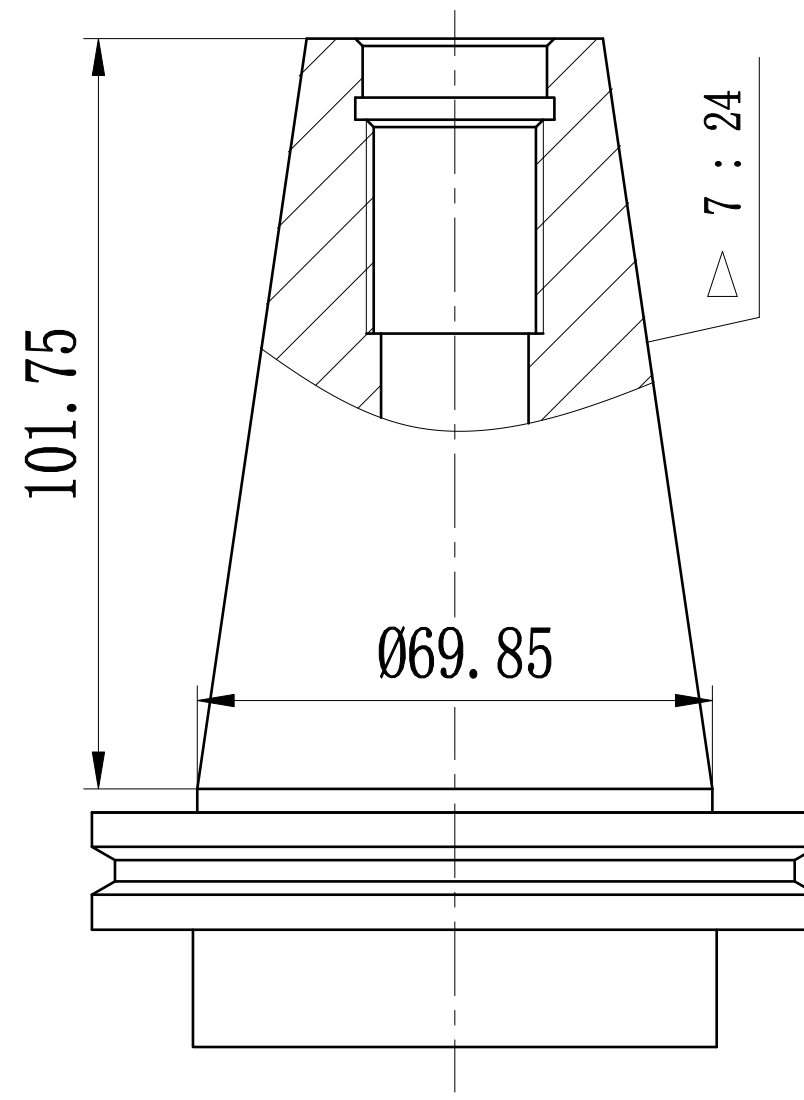

# 50刀柄尺寸简图

DIN50 (JT50)

CAT50

BT50