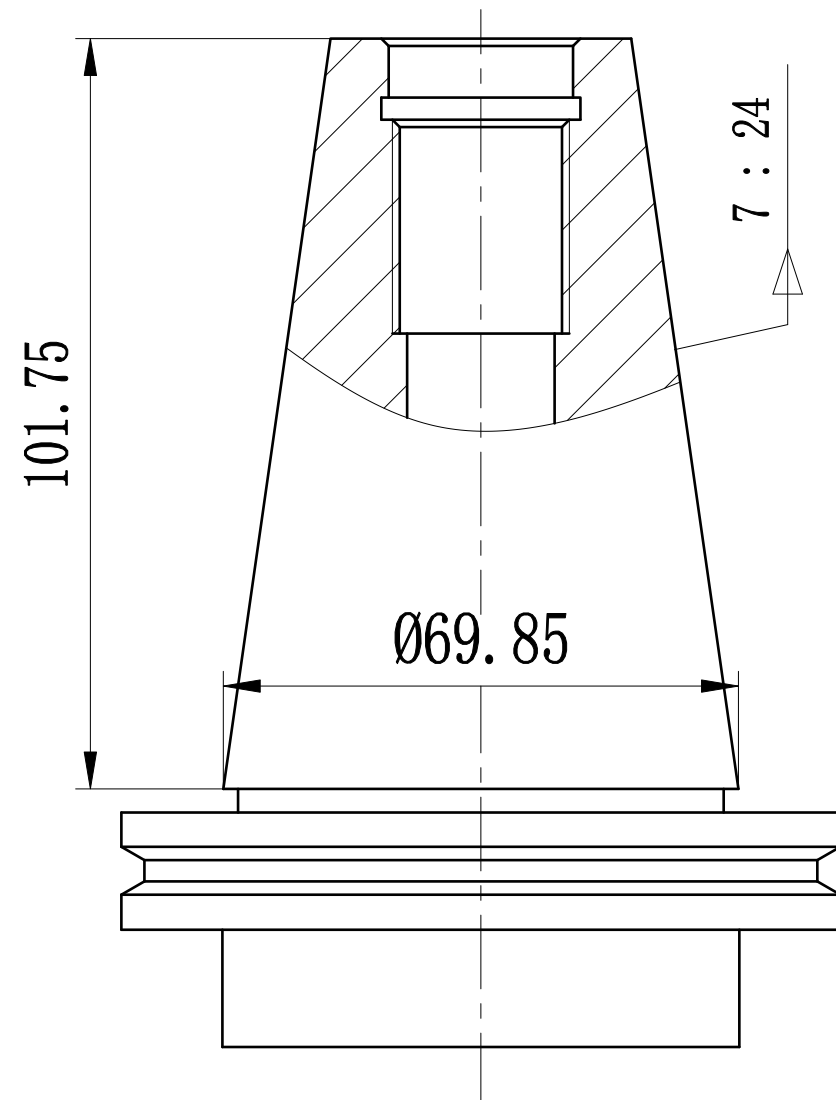

# 50刀柄尺寸简图

DIN50 (JT50)

CAT50

BT50